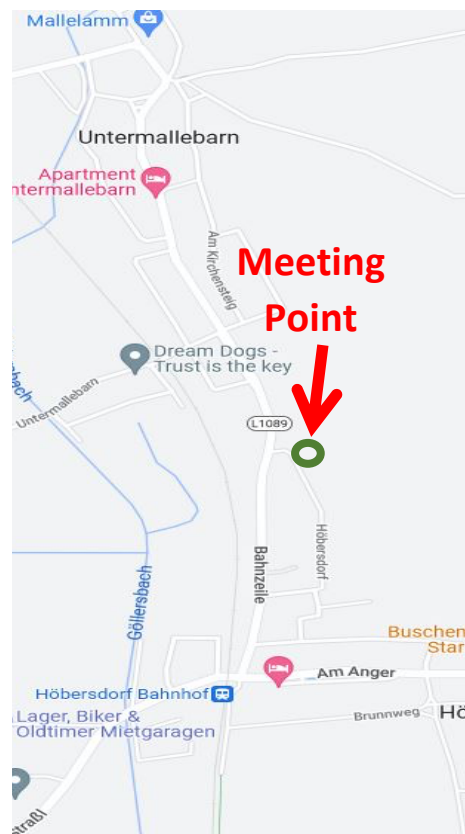

Plan of UFT Tulln

Plan Fieldtrip Binder

Cooperation Partners:

Arbeitsgemeinschaft Donauländer

Pracovní Společnosti Podunajských Zemí

Pracovné Spoločenstvo Podunajských Krajin

Dunamenti Tartományok Munkaközössége