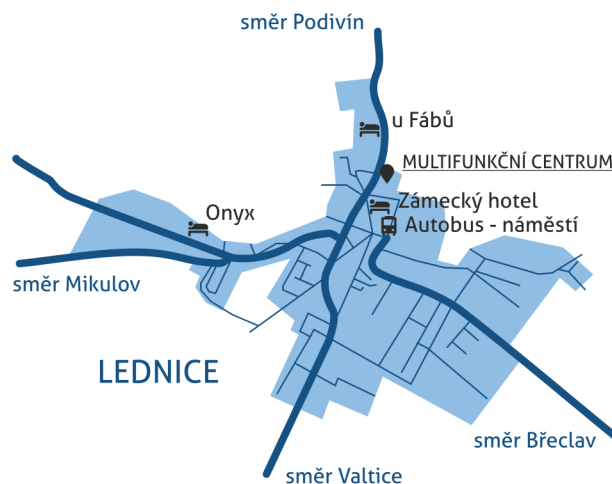

SONDAR CZ-AT & European Land and Soil Alliance, ELSA e.V.

international conference

SOIL QUALITY - SOIL EROSION
SOIL SEALING - SOIL AWARENESS

Multifunkční centrum zámek Lednice se nachází v barokních jízdárnách, které jsou součástí zámeckého komplexu v Lednici. Díky vzorové obnově památky byl „zámek ořů“ uveden zpátky do života. Dnes Vám prostřednictvím expozic a moderně vybavených výukových prostor nabízí vzdělávací aktivity zaměřené na komponovanou krajinu, hospodaření v krajině, historii jízdáren a Biosférickou rezervaci Dolní Morava.

Ubytování

Zámecký hotel Lednice
www.hotellednice.cz

Penzion Onyx Lednice
www.penzion-ubytovani-lednice.cz

Penzion U Fábů Lednice
www.lednickypenzion.cz

Registrace a více informací na
www.sondar.eu/cz

14. — 16. května 2014
LEDNICE Česká republika

www.sondar.eu/cz