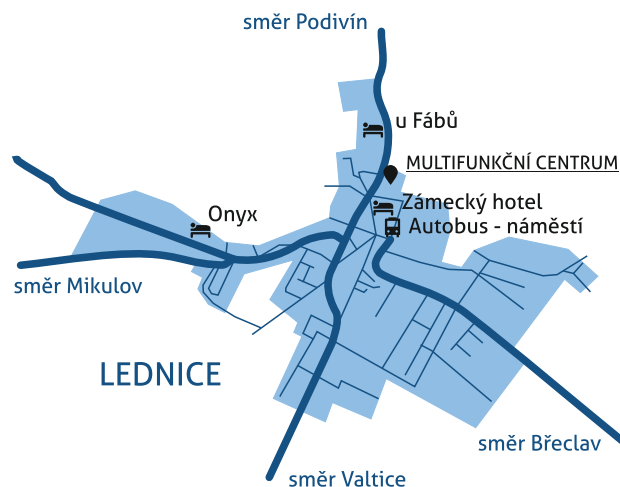

SONDAR CZ-AT & ELSA *international conference*

14. — 16. května 2014

LEDNICE
Česká republika

www.sondar.eu/cz

Multifunkční centrum zámek Lednice se nachází v barokních jízdárnách, které jsou součástí zámeckého komplexu v Lednici. Díky vzorové obnově památky byl „zámek ořů“ uveden zpátky do života. Dnes Vám prostřednictvím expozic a moderně vybavených výukových prostor nabízí vzdělávací aktivity zaměřené na komponovanou krajinu, hospodaření vkrajíně, historii jízdáren a Biosférickou rezervaci Dolní Morava.

Ubytování

Zámecký hotel Lednice
www.hotellednice.cz

Penzion Onyx Lednice
www.penzion-ubytovani-lednice.cz

Penzion U Fábů Lednice
www.lednickypenzion.cz

Registrace a více informací na
www.sondar.eu/cz